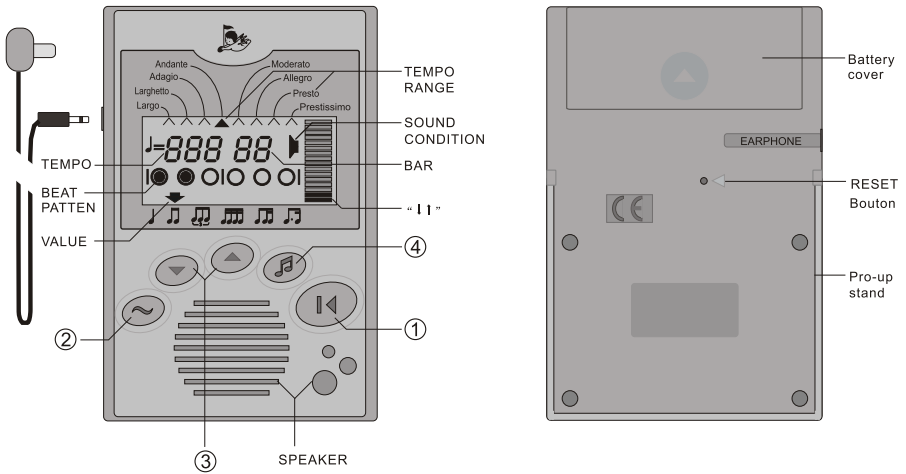

Cherub

WSM-001A INTELLIGENT METRONOME Instruction Manual

WSM-001A 각 부분의 명칭

중요 기능

KEY	기능 및 작동법	
①	(a) 파워 ON or OFF	약 2초이상 누르시면 꺼집니다.
	(b) 시작 버튼	템포 시작
	(c) 뮤트 버튼	메트로놈 동작시 다시 누르시면 소리가 나지 않습니다.
	(d) 정지 버튼	템포 정지
② 박자(BEAT)	0*, 1, 2, 3, 4, 5(3+2), 5(2+3) or 6.	
③ 빠르기(TEMPO)	40-208 bpm	
④ 리듬(BEAT VALUE)	♪, ♪, ♪♪, ♪♪♪, ♪♪ or ♪.	
② & ④ + ③ 사운드 선택(SOUND)	기능 작동중에 2번과 4번을 동시에 누르시면 다른 사운드의 소리로 변경됩니다. 다른 버튼을 누르시면 저장됩니다.	
③ 피치발생기(TONE)	메트로놈이 멈출때 (음향) 두 키를 동시에 누르면 표준피치가 설정됩니다. 이때 (음향) 키를 누를 때마다 G, D, E, F, G, A, B 로 변경되고 (음향) 키를 누를 때마다 bD, bE, bG, bA, bB 로 변경됩니다.	
디스플레이 화면에 비트가 바의 모양 (예, BEAT가 2일때 ●●○○○○) 으로 표시됩니다.		

Note: 소리가 점점 작아지거나 템포가 점점 느려지는 경우 건전지의 상태를 확인하시고 교환하세요.

A4= □437 □438 □439 □440 □441 ■442 □443 Hz

기술 사양

- 건전지 : AAA size x 2 (DC 3V)
- 사이즈 : 62 (W) x 94 (H) x 15 (D) mm
- 무게 : 약 80g (건전지 포함)
- 박자 : 0, 1, 2, 3, 4, 5(3+2), 5(2+3), 6.
- 리듬 종류 : ♪, ♪♪, ♪♪♪, ♪♪♪♪, ♪♪ or ♪.
- 템포 : 40-208bpm (± ≤ 5%)
- 템포 범위: