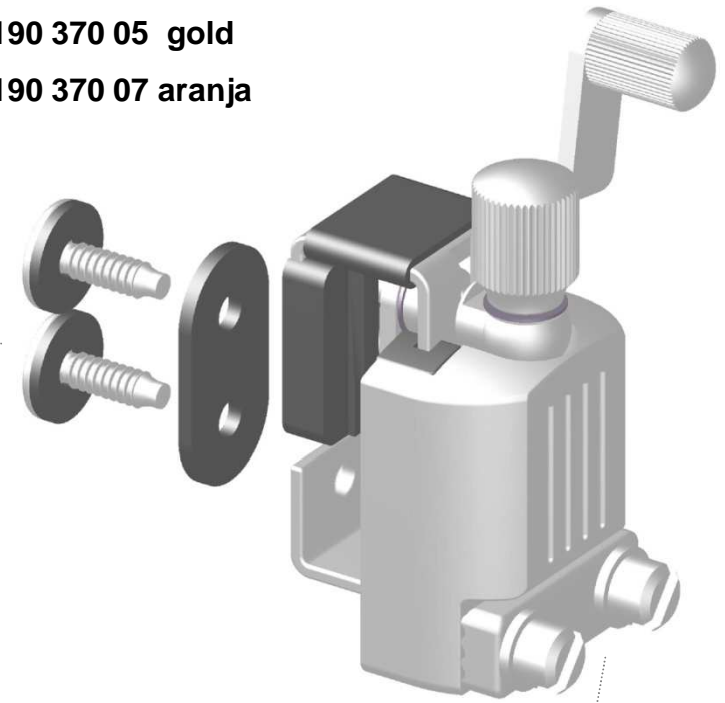

Snare Butt complete

- 190 371 01 chrome
- 190 371 05 gold
- 190 371 07 aranja

Snare Strainer complete

- 190 370 01 chrome
- 190 370 05 gold
- 190 370 07 aranja

- 190 270 01
- Torx – screw
- ø5x16
- 20 pcs / pack