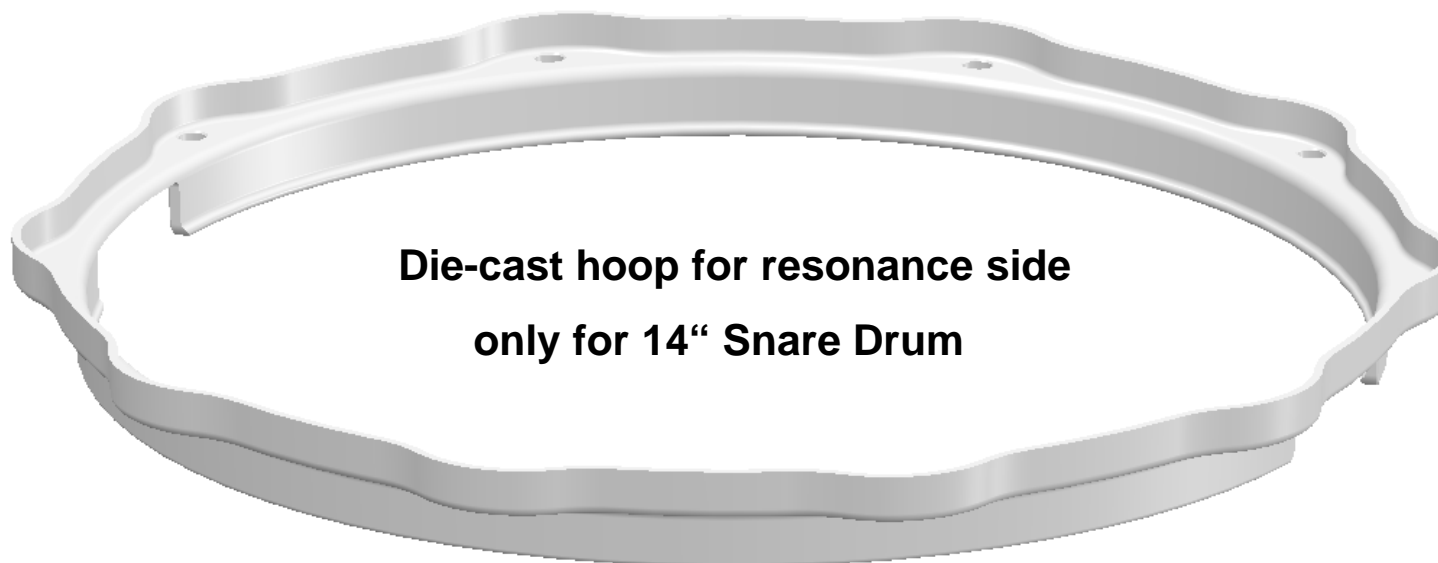

12"	8 Rods	190 119 01	chrome
12"	8 Rods	190 119 05	gold
12"	8 Rods	190 119 07	aranja

13"	8 Rods	190 121 01	chrome
13"	8 Rods	190 121 05	gold
13"	8 Rods	190 121 07	aranja

14"	10 Rods	190 123 01	chrome
14"	10 Rods	190 123 05	gold
14"	10 Rods	190 123 07	aranja

190 003 01 chrome

190 003 05 gold

190 003 07 aranja

**Die-cast hoop for batter side
only for 14" Snare Drum**

190 479 01 chrome

190 479 05 gold

190 479 07 aranja

**Die-cast hoop for resonance side
only for 14" Snare Drum**