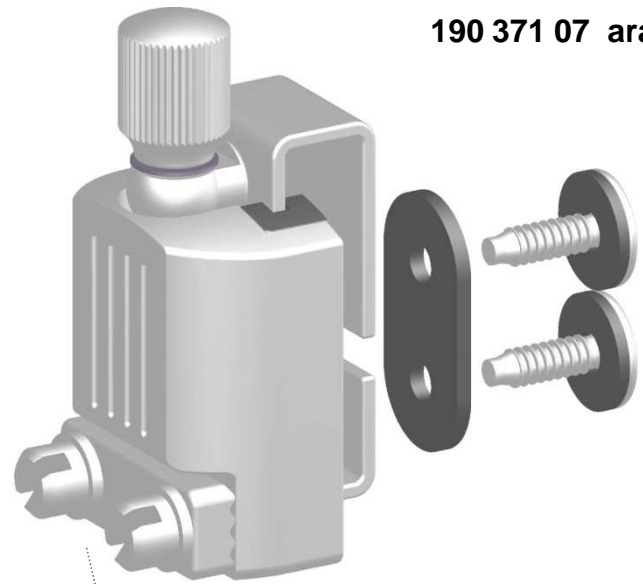

Snare Butt complete

- 190 371 01 chrome
- 190 371 05 gold
- 190 371 07 aranja

Snare Strainer complete

- 190 370 01 chrome
- 190 370 05 gold
- 190 370 07 aranja

- 190 270 01
- Torx – screw
- ø5x16
- 20 pcs / pack