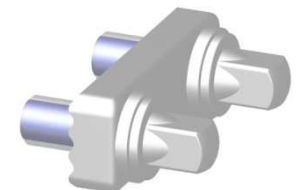

(incl. 4 pcs screw M3x7 and 4 pcs screw M3x10)

Snare Butt complete

- 190 323 01 chrome
- 190 323 05 gold
- 190 323 07 aranja

Snare Strainer complete

- 190 322 01 chrome
- 190 322 05 gold
- 190 322 07 aranja

- 190 270 01
- Torx – screw
- ø5x16
- 20 pcs / pack

- 190 276 01 chrome
- 190 276 05 gold
- 190 276 07 aranja

- 190 276 01 chrome
- 190 276 05 gold
- 190 276 07 aranja

Snare Butt complete

- 190 371 01 chrome
- 190 371 05 gold
- 190 371 07 aranja