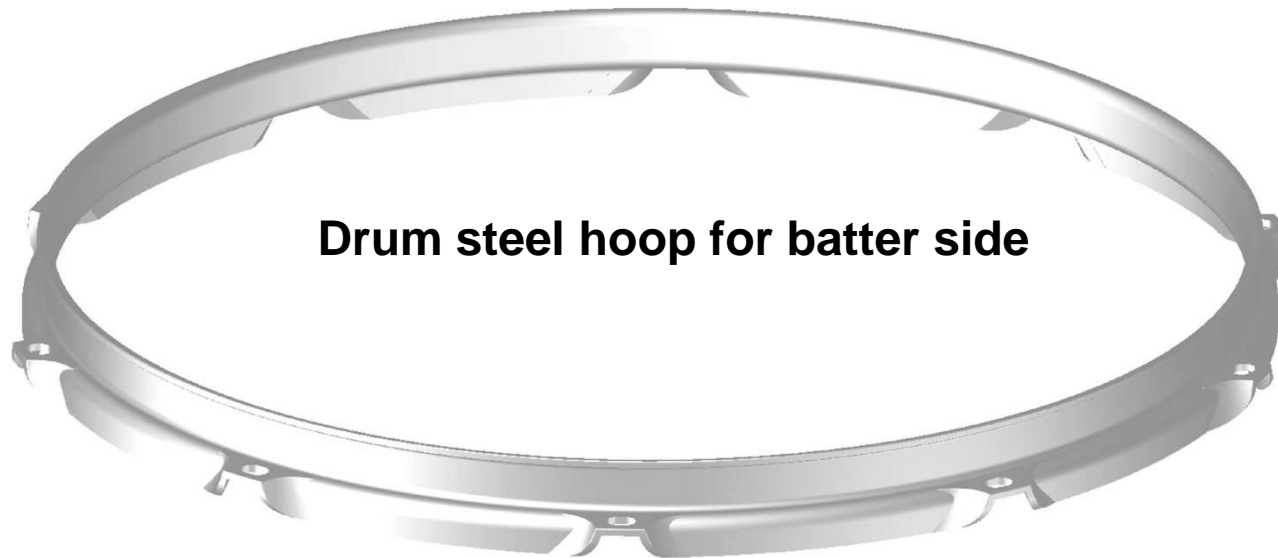

Snare Strainer complete

- 190 370 01 chrome
- 190 370 05 gold
- 190 370 07 aranja

- 190 270 01
- Torx – screw
- ø5x16
- 20 pcs / pack

- 190 372 01 chrome
- 190 372 05 gold
- 190 372 07 aranja

- 190 372 01 chrome
- 190 372 05 gold
- 190 372 07 aranja