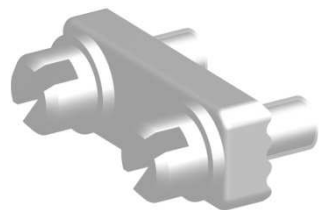

(incl. 4 pcs screw M3x7 and 4 pcs screw M3x10)

Snare Butt complete

- 190 323 01 chrome
- 190 323 05 gold
- 190 323 07 aranja

Snare Strainer complete

- 190 322 01 chrome
- 190 322 05 gold
- 190 322 07 aranja

- 190 270 01
- Torx – screw
- ø5x16
- 20 pcs / pack

- 190 276 01 chrome
- 190 276 05 gold
- 190 276 07 aranja

- 190 276 01 chrome
- 190 276 05 gold
- 190 276 07 aranja

Snare Butt complete

- 190 371 01 chrome
- 190 371 05 gold
- 190 371 07 aranja

Snare Strainer complete

- 190 370 01 chrome
- 190 370 05 gold
- 190 370 07 aranja

- 190 270 01
- Torx – screw
- ø5x16
- 20 pcs / pack

- 190 372 01 chrome
- 190 372 05 gold
- 190 372 07 aranja

- 190 372 01 chrome
- 190 372 05 gold
- 190 372 07 aranja